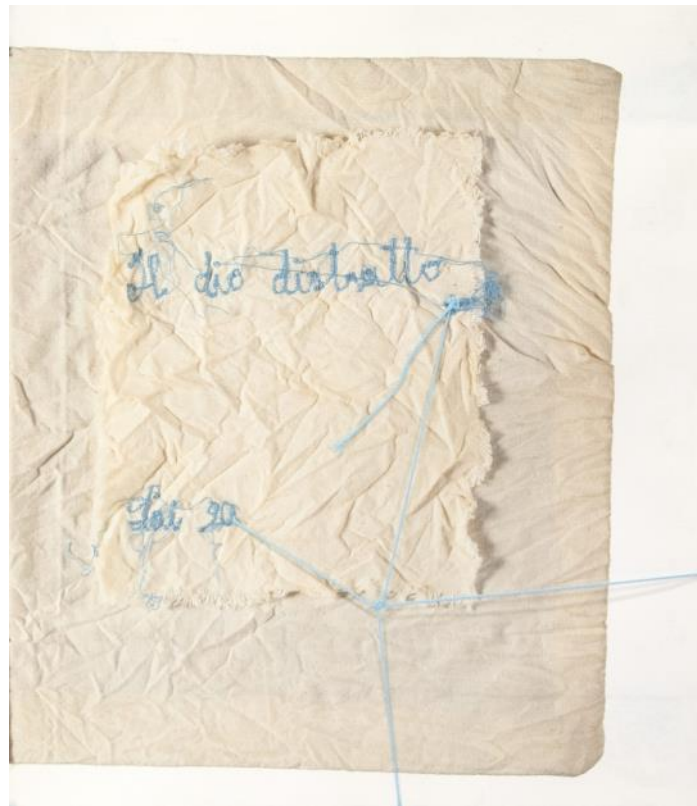

Maria Lai

IL DIO ASTRATTO (1994)

DIMENSIONI: 10.00 x 5.00 cm

RIFERIMENTO ID: 17380

LOTTO N 44

NOTE: Libro illustrato con ricamo sulla copertina, cm 32x28, Edizione 1994,

Confezione originale

Base d'asta 500€

Stima 1000 - 1200€