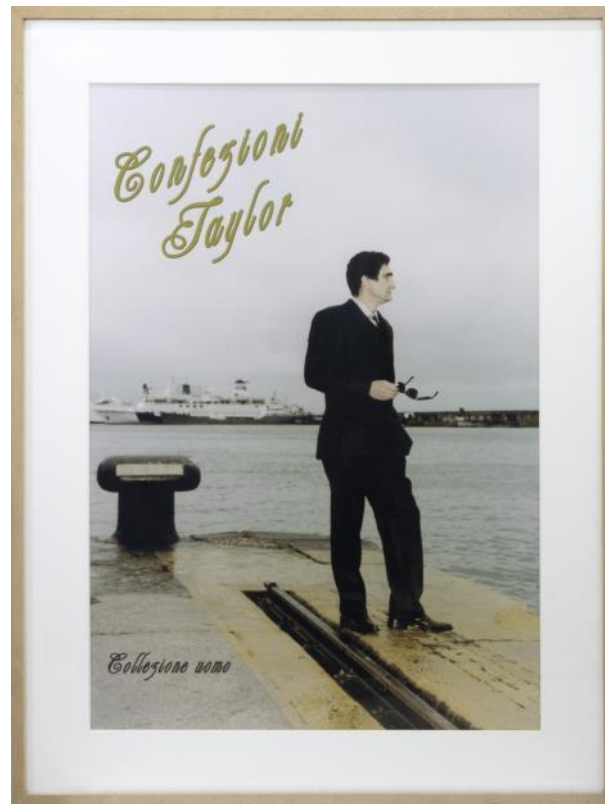

Stima 2000 - 2500€

Mr. Savethewall

**UNMISTAKABLE STEVE (2014)**

DIMENSIONI: 77.00 x 82.00 cm

RIFERIMENTO ID: 14554

serigrafia

**LOTTO N 161**

**NOTE:** Spray su tela, cm 50x50, Autentica a