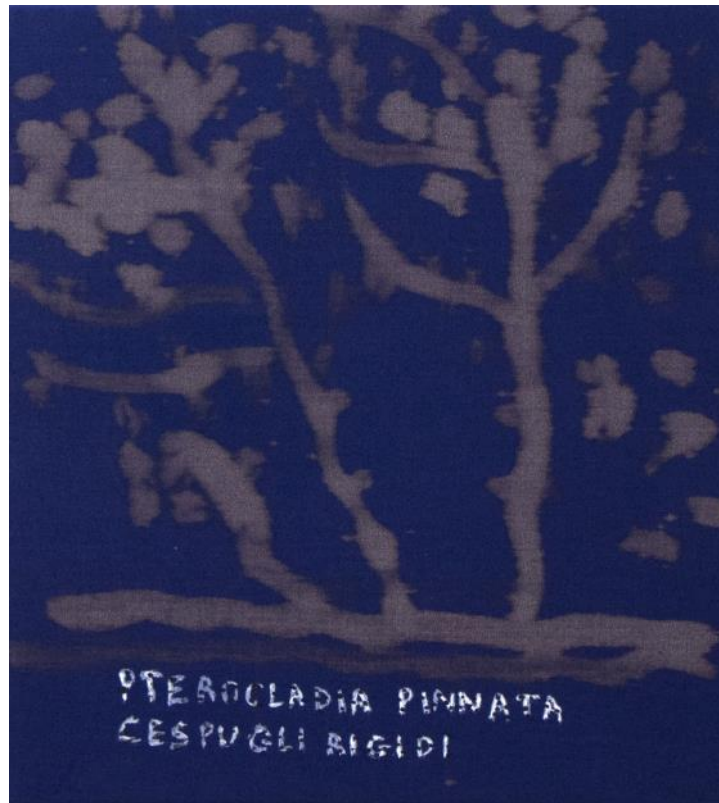

Franca Pisani

SOGNI (2021)

DIMENSIONI: 70.00 x 100.00 cm

RIFERIMENTO ID: 12331

acrilico su cartoncino

LOTTO N 172

NOTE: acrilico su cartoncino mista su tela, cm

30x30, Autentica a cura dell'artista, Firma -

2021 - Sogni al Verso, Cornice inclusa

Base d'asta 500€

Stima 1600 - 1800€