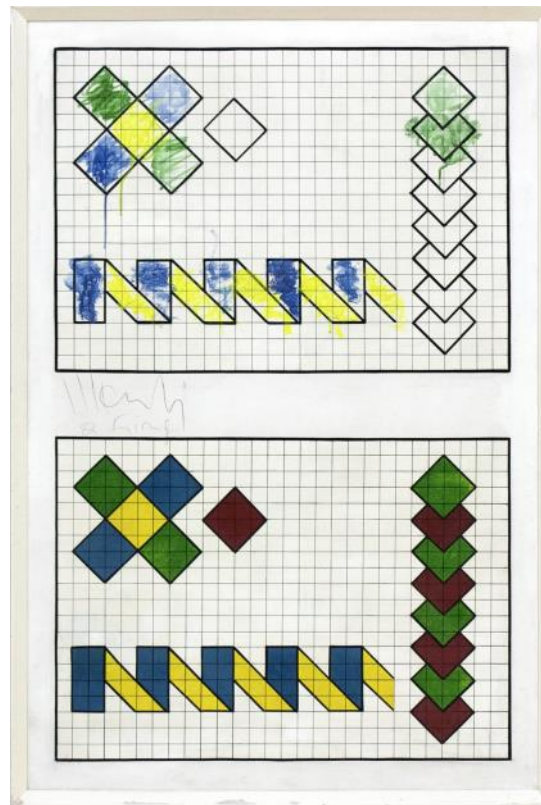

Aldo Mondino

A KING (ANNI SETTANTA)

DIMENSIONI: 49.00 x 39.00 cm

RIFERIMENTO ID: 17421

olio su tela cartonata

LOTTO N 106

NOTE: olio su tela cartonata mista su tela, cm
100x80, Firma al Recto, Cartiglio Galleria
d'arte 'Il Fauno' - Torino al Verso, Cornice in
omaggio

Base d'asta 3500€

Stima 7000 - 8000€