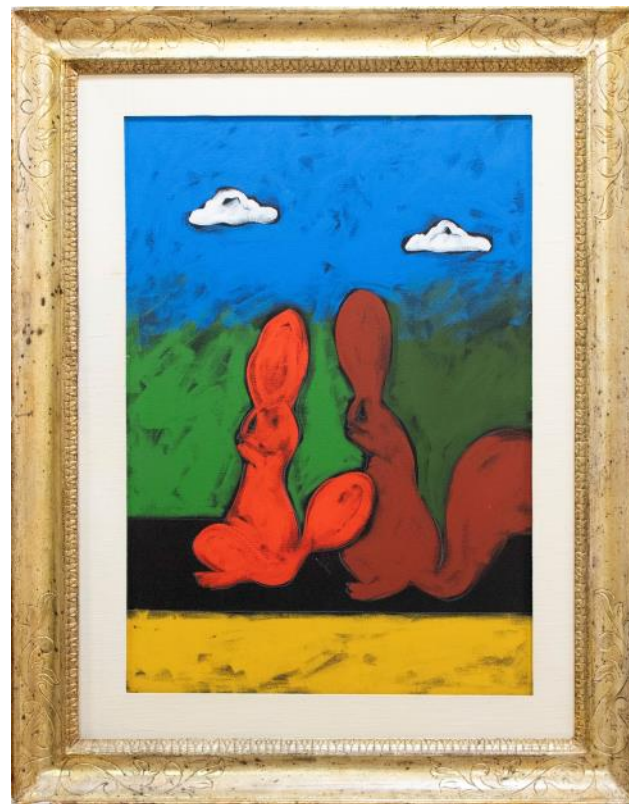

Tano Festa

**SENZA SENZA TITOLO (ANNI
OTTANTA)**

DIMENSIONI: 20x30

RIFERIMENTO ID: 18704

tecnica mista su cartoncino

LOTTO N 122

NOTE: Acrilico su tela, cm 70x50, Archivio presso Studio Soligo a cura di Raffaella Soligo, Firma al Verso, Cornice in omaggio Base d'asta 2400€

Stima 3500 - 4000€