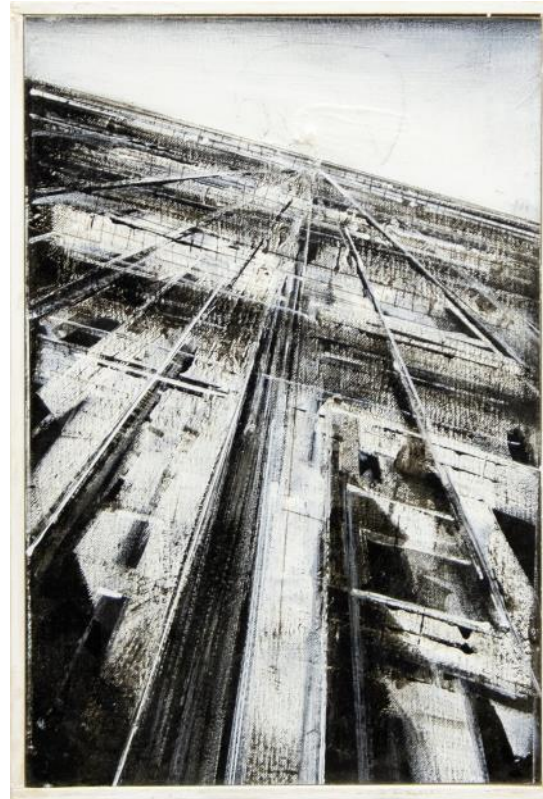

DIMENSIONI: 10.00 x 5.00 cm

RIFERIMENTO ID: 17935

**LOTTO N 61**

**NOTE:** Acrilico su tavola, cm 30x20, Autentica  
a cura dell'artista, Cornice in omaggio

Base d'asta 250€

Stima 600 - 800€

Jonathan Guaitamacchi