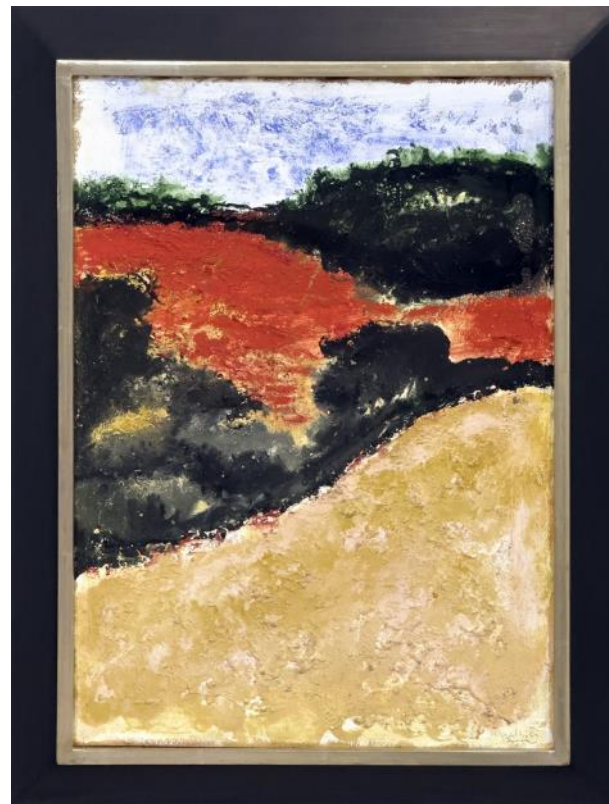

Carlo Mattioli

PAESAGGIO (ANNI NOVANTA)

DIMENSIONI: 20x30

RIFERIMENTO ID: 16690

tecnica mista su cartoncino

LOTTO N 127

NOTE: Tempera su carta intelata, cm 55x35,

Autentica a cura degli eredi, Firma al Recto,

Cornice in omaggio

Base d'asta 3800€

Stima 5500 - 6000€