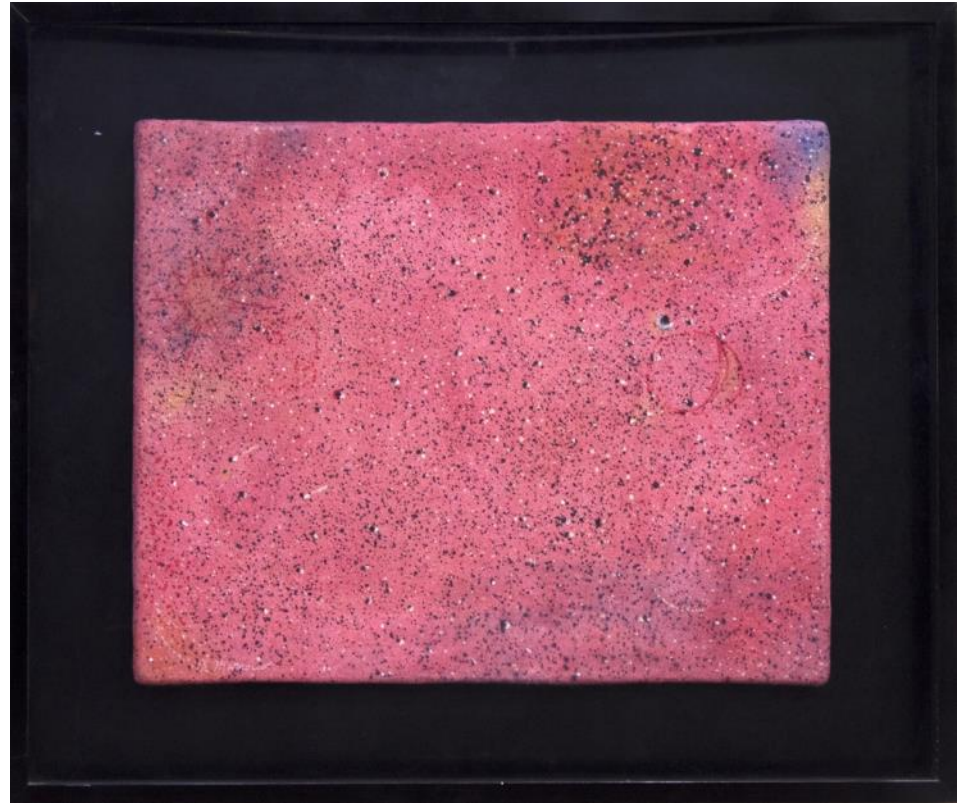

Franco Marrocco

NUOVO UNIVERSO (ANNI SETTANTA)

DIMENSIONI: 77.00 x 82.00 cm

RIFERIMENTO ID: 14798

serigrafia

LOTTO N 142

NOTE: serigrafia mista su tela, cm 40x50,
Firma - Nuovo Universo al Verso, Cornice in
omaggio

Base d'asta 500€

Stima 1800 - 2000€