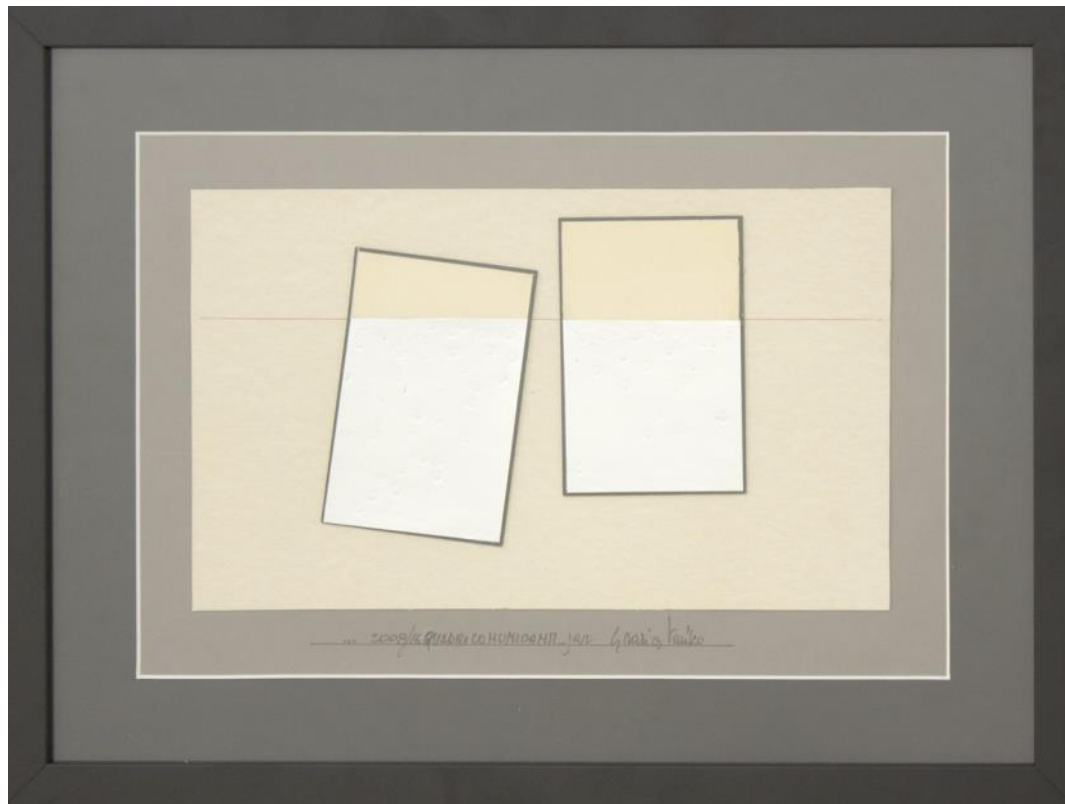

Carlo Mattioli

**PAESAGGIO (ANNI NOVANTA)**

DIMENSIONI: 20x30

RIFERIMENTO ID: 16690

tecnica mista su cartoncino

**LOTTO N 127**

**NOTE:** Tempera su carta intelata, cm 55x35,

Autentica a cura degli eredi, Firma al Recto,