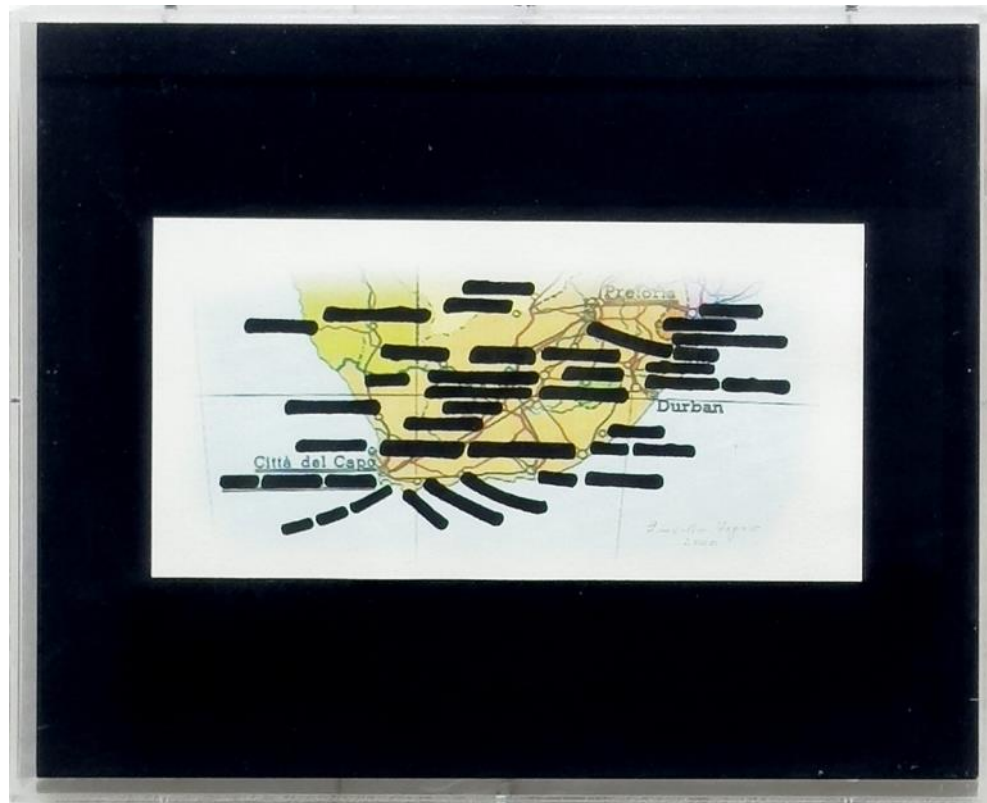

Emilio Isgrò

VERSO CITTÀ DEL CAPO (2000)

DIMENSIONI: 10.00 x 5.00 cm

RIFERIMENTO ID: 18015

LOTTO N 76

NOTE: mista su carta, Autentica a cura dell'artista, Cornice in omaggio

Base d'asta 8000€

Stima 12000 - 13000€