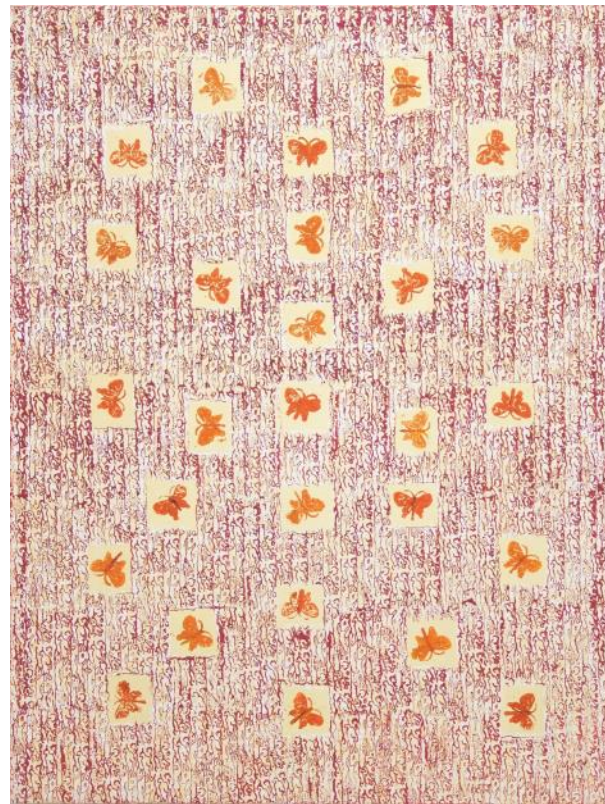

Fabrizio Tedeschi

SPIRITI DELL'ARIA (2011)

DIMENSIONI: 77.00 x 82.00 cm

RIFERIMENTO ID: 12587

serigrafia

LOTTO N 162

NOTE: serigrafia mista su tela, cm 80x60,
Autentica a cura dell'artista, Firma - Spiriti
dell'aria - 2011 al Verso, Cornice non inclusa
Base d'asta 800€

Stima 1500 - 2000€