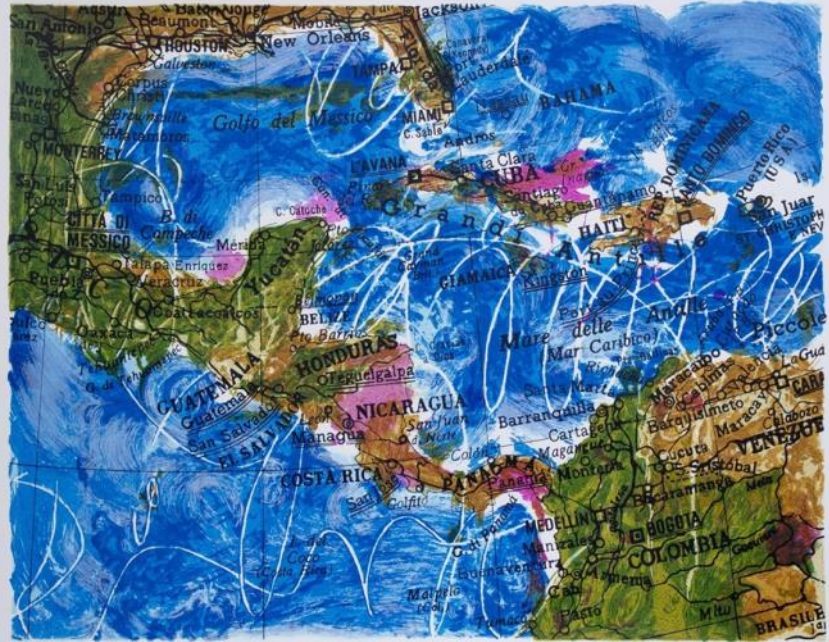

Mario Schifano

**SENZA SENZA TITOLO (ANNI
NOVANTA)**

DIMENSIONI: 77.00 x 82.00 cm

RIFERIMENTO ID: 17013

serigrafia

LOTTO N 143

NOTE: Serigrafia materica, cm 70x100,

Prova d'Artista, Cornice non inclusa

Base d'asta 50€

Stima 300 - 400€