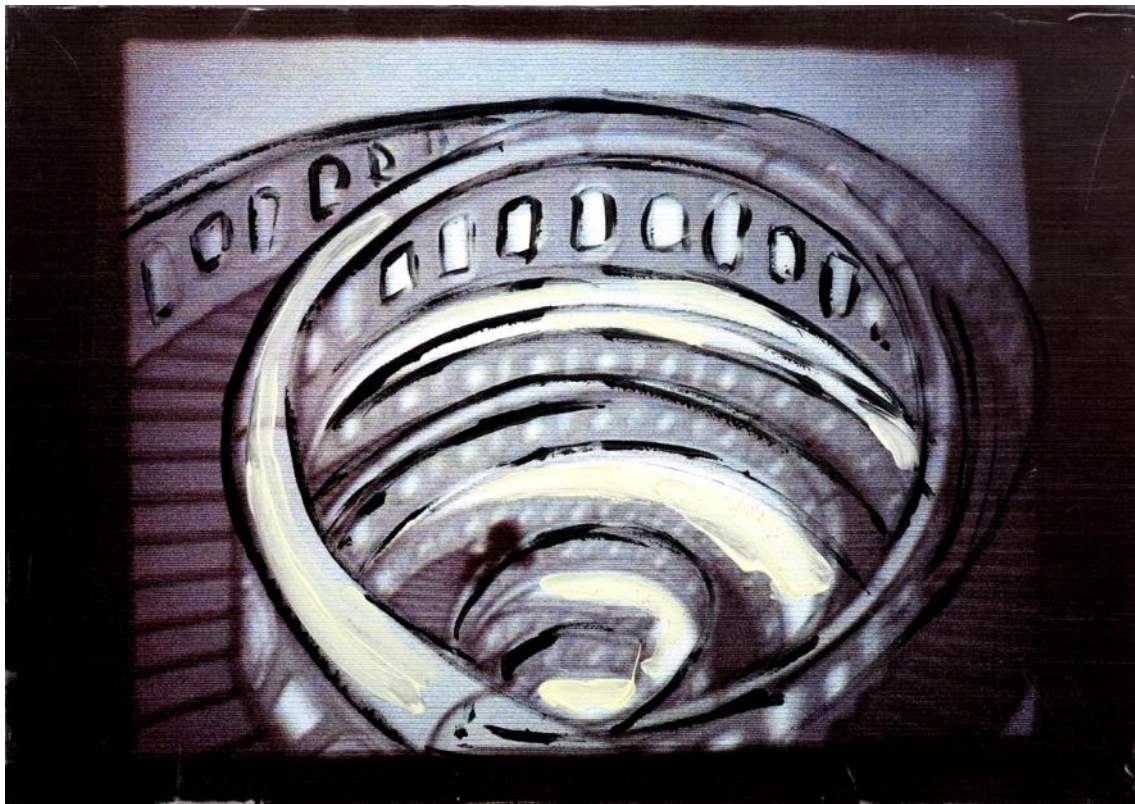

Mario Schifano

SENZA SENZA TITOLO (1990-97)

DIMENSIONI: 20x30

RIFERIMENTO ID: 18349

tecnica mista su cartoncino

LOTTO N 125

NOTE: Acrilico su tela computerizzata, cm

70x100, Archivio presso Archivio Mario

Schifano, Firma al Verso, Lievi difetti

Base d'asta 2500€

Stima 4500 - 5000€