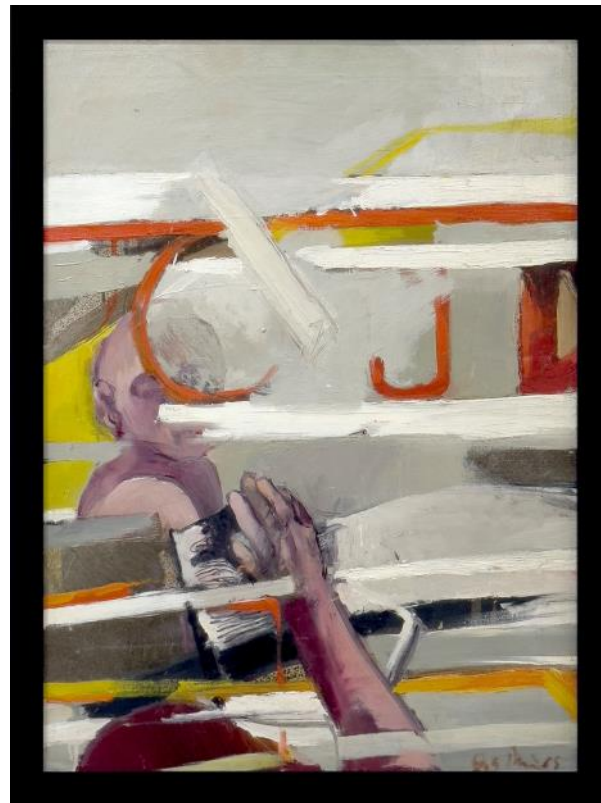

Marco Gastini

VETRINA 65 (1965)

DIMENSIONI: 10.00 x 5.00 cm

RIFERIMENTO ID: 17365

LOTTO N 59

NOTE: Olio su tela, cm 71x50, Firma al Verso,

Cornice in omaggio

Base d'asta 2000€

Stima 4000 - 5000€