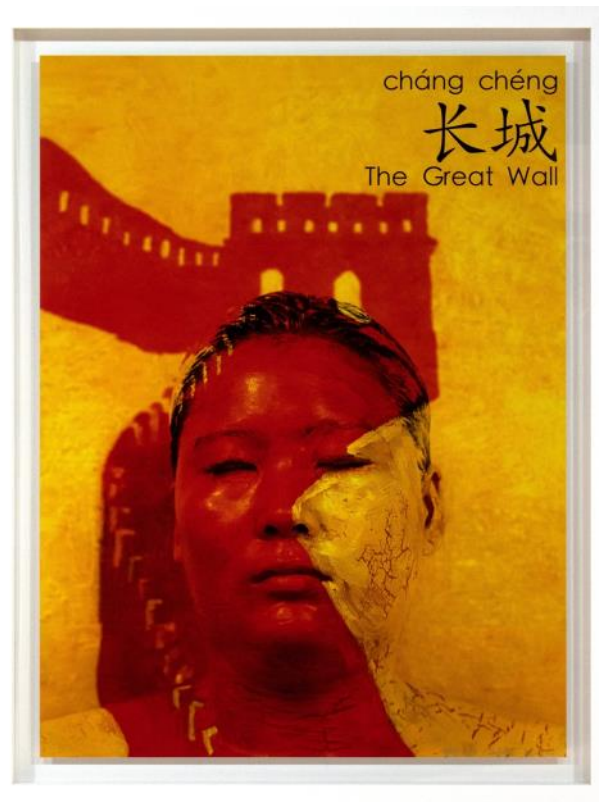

Stima 7000 - 8000€

Liu Bolin

**LEARN BY FIGURE. THE GREAT WALL  
(2007)**

DIMENSIONI: 49.00 x 39.00 cm

RIFERIMENTO ID: 15143

olio su tela cartonata

**LOTTO N 105**

**NOTE:** Photoprint on alumium dibond, cm  
120x90, Edizione di 4 esemplari, Autentica a  
cura dell'artista, Pubblicazione sul Catalogo  
'Liu Bolin. Hide and seek' - 2009, Firma -  
Learn by figure. The Great Wall - 2007 al  
Recto, Cornice inclusa  
Base d'asta 7000€  
Stima 12500 - 13500€