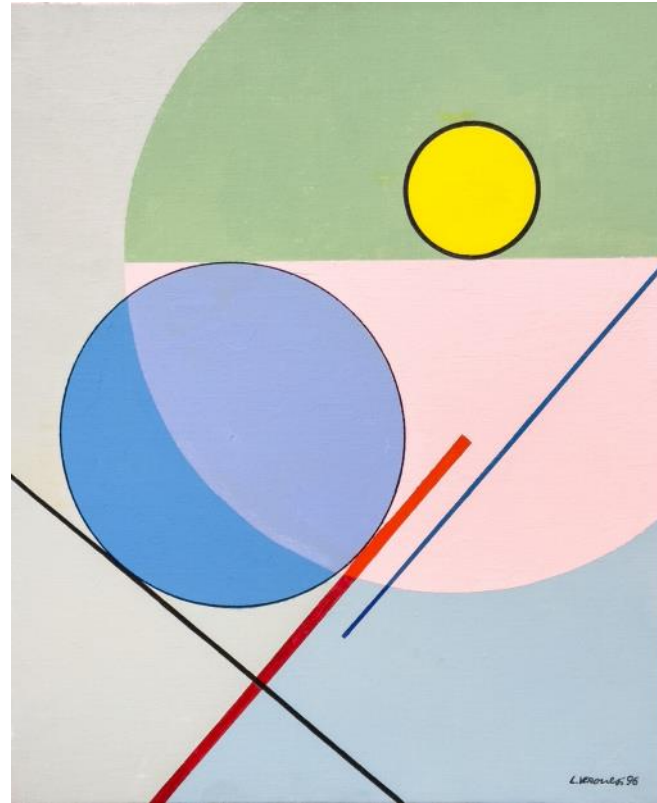

Luigi Veronesi

COSTRUZIONE KZ 7 (1996)

DIMENSIONI: 49.00 x 39.00 cm

RIFERIMENTO ID: 17402

olio su tela cartonata

LOTTO N 104

NOTE: Olio su tela, cm 60x50, Autentica a cura del comitato Luigi Veronesi, Firma - 1996 al Recto, Firma - Costruzione KZ 7 - 1996 al Verso, Cornice non inclusa

Base d'asta 4000€

Stima 7000 - 8000€