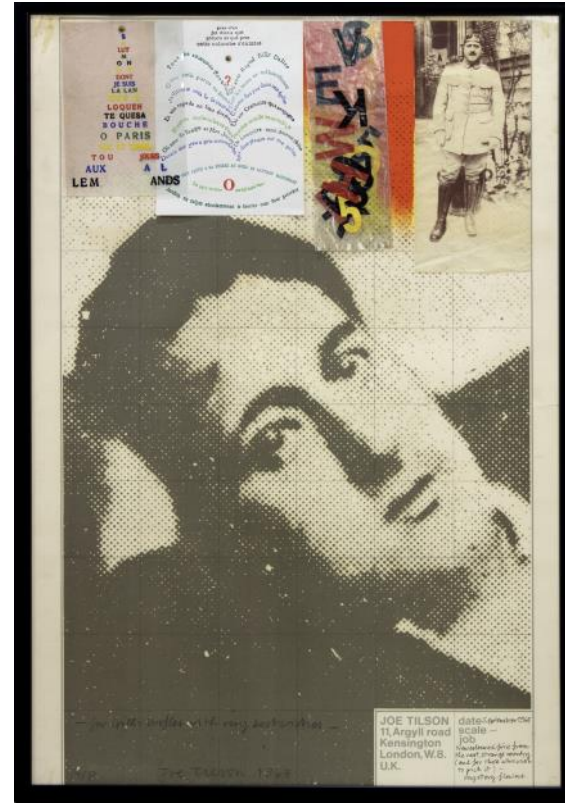

Joe Tilson

SENZA SENZA TITOLO (1968)

DIMENSIONI: 77.00 x 82.00 cm

RIFERIMENTO ID: 17434

serigrafia

LOTTO N 145

NOTE: Multiplo, Collage su carta, cm 102x68,
Opera dedicata a Gillo Dorfle, Prova d'Artista,
Firma - Tiratura - 1968 al Recto, Cornice non
inclusa

Base d'asta 900€

Stima 1800 - 2200€