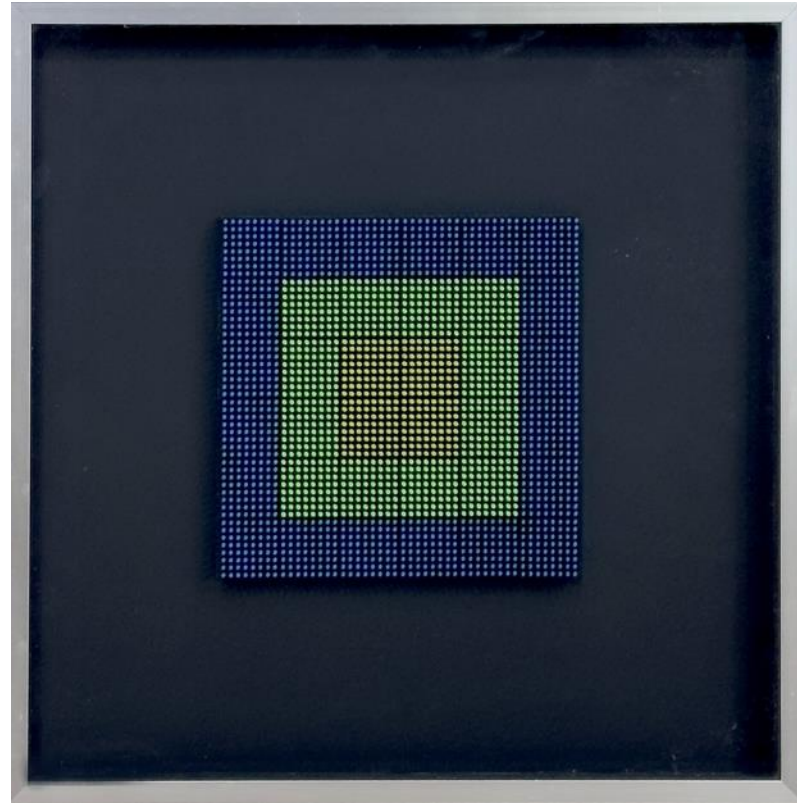

Franco Costalonga

**OPERAZIONE QSD EG (ANNI
SETTANTA)**

DIMENSIONI: 10.00 x 5.00 cm

RIFERIMENTO ID: 17357

LOTTO N 28

NOTE: Gradienti di luminosità e cilindretti
plastici su plastica, cm 52x52, Autentica a
cura dell'artista, Cornice in omaggio

Base d'asta 1800€

Stima 3000 - 3500€