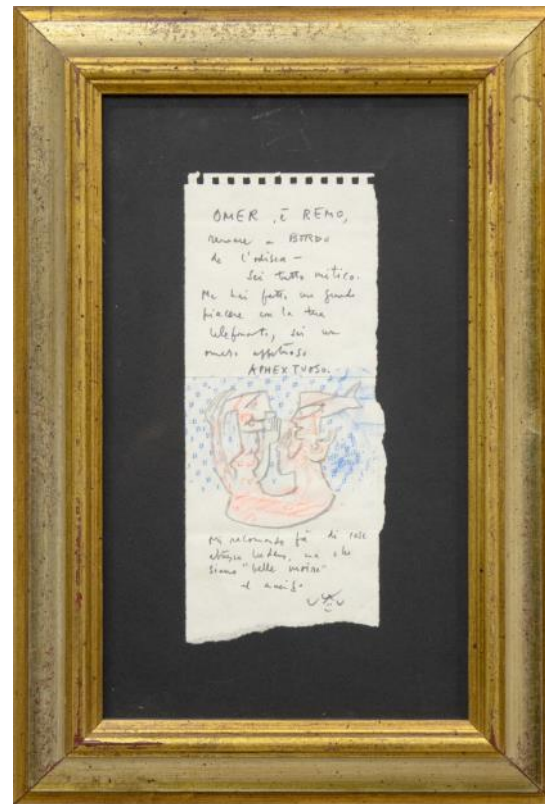

Sebastian Roberto Matta

SENZA TITOLO (ANNI OTTANTA)

DIMENSIONI: 10.00 x 5.00 cm

RIFERIMENTO ID: 17933

LOTTO N 60

NOTE: Disegno su carta a tecnica mista
pastelli colorati e matita, cm 25x10, Archivio
Matta, Cornice in omaggio

Base d'asta 700€

Stima 1800 - 2000€