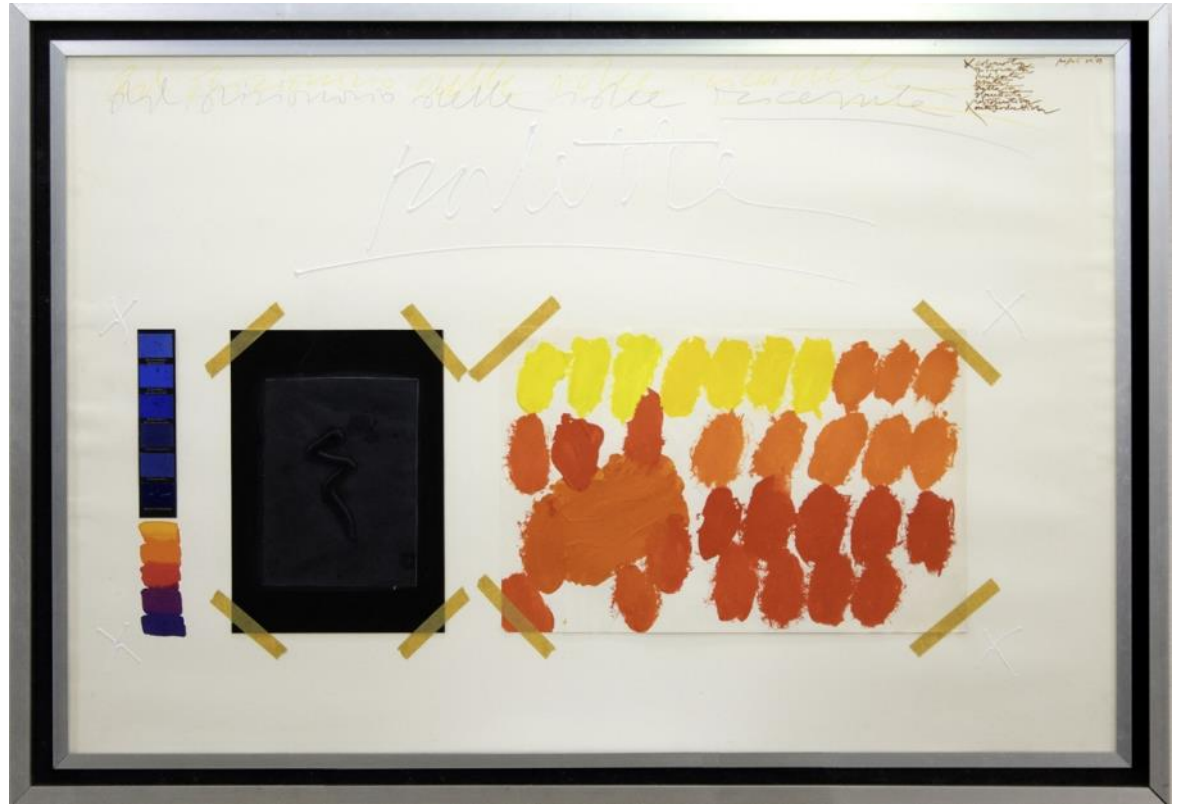

Concetto Pozzati

PALETTE (1973)

DIMENSIONI: 20x30

RIFERIMENTO ID: 17394

tecnica mista su cartoncino

LOTTO N 129

NOTE: Acrilico e collage su carta, cm
73x102, Archivio presso Archivio Generale
Concetto Pozzati, Firma - 1973 al Recto,
Cornice in omaggio
Base d'asta 2500€
Stima 3500 - 4000€